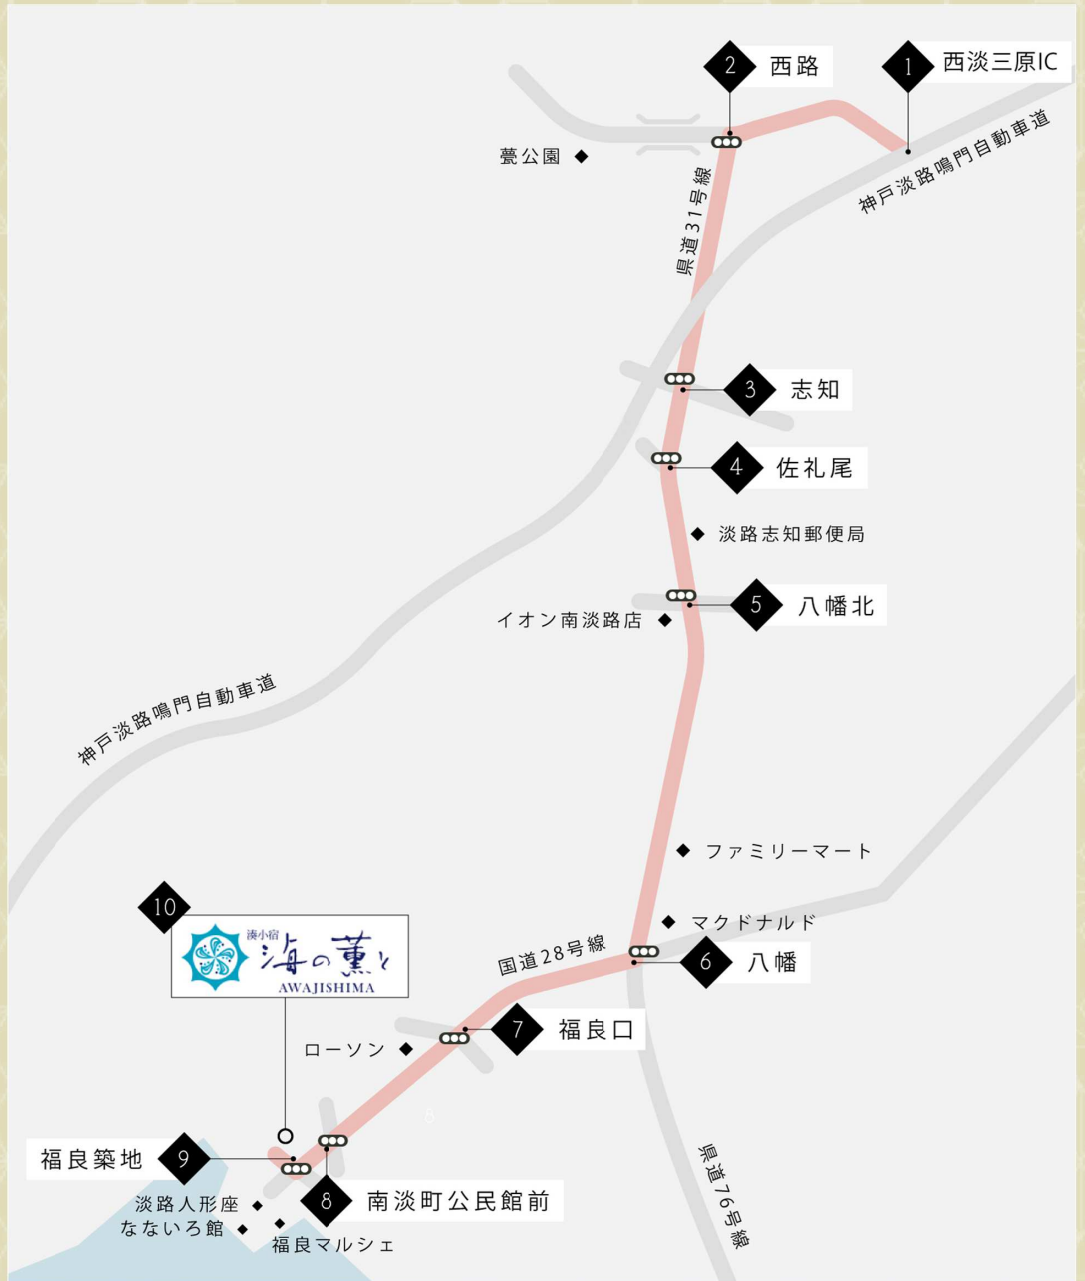

西淡三原ICから 湊小宿 海の薫とAWAJISHIMAへの道順

西淡三原IC
ここから約7.5km(約15分)の道順です。

西路(交差点)
西淡三原IC料金所を出てすぐ、最初の交差点。左折です。県道31号線に交わります。

志知(交差点)
左側に【ライフォート】、右前方に【ローソン】があります。直進です。

佐礼尾(交差点)
【佐礼尾】交差点を直進です。

八幡北(交差点)
右側に【緑の道しるべ 賀集公園】【イオン】があります。直進です。

福良築地(交差点)
ここが最後の交差点。右折です。

八幡(交差点)
左側に【マクドナルド】があります。国道28号線と交わる「八幡」の交差点を右折です。

福良口(交差点)
そのまま直進です。

南淡町公民館前(交差点)
そのまま直進です。

湊小宿 海の薫と AWAJISHIMA
お疲れ様でした。まずは正面玄関前のスペースにご停車ください。スタッフが駐車場をご案内させていただきます。

〒656-0501
兵庫県南あわじ市福良甲 1529-7
TEL:0570-079922
ホテルニューアワジグループナビダイヤル
(受付時間 9:00~20:00)